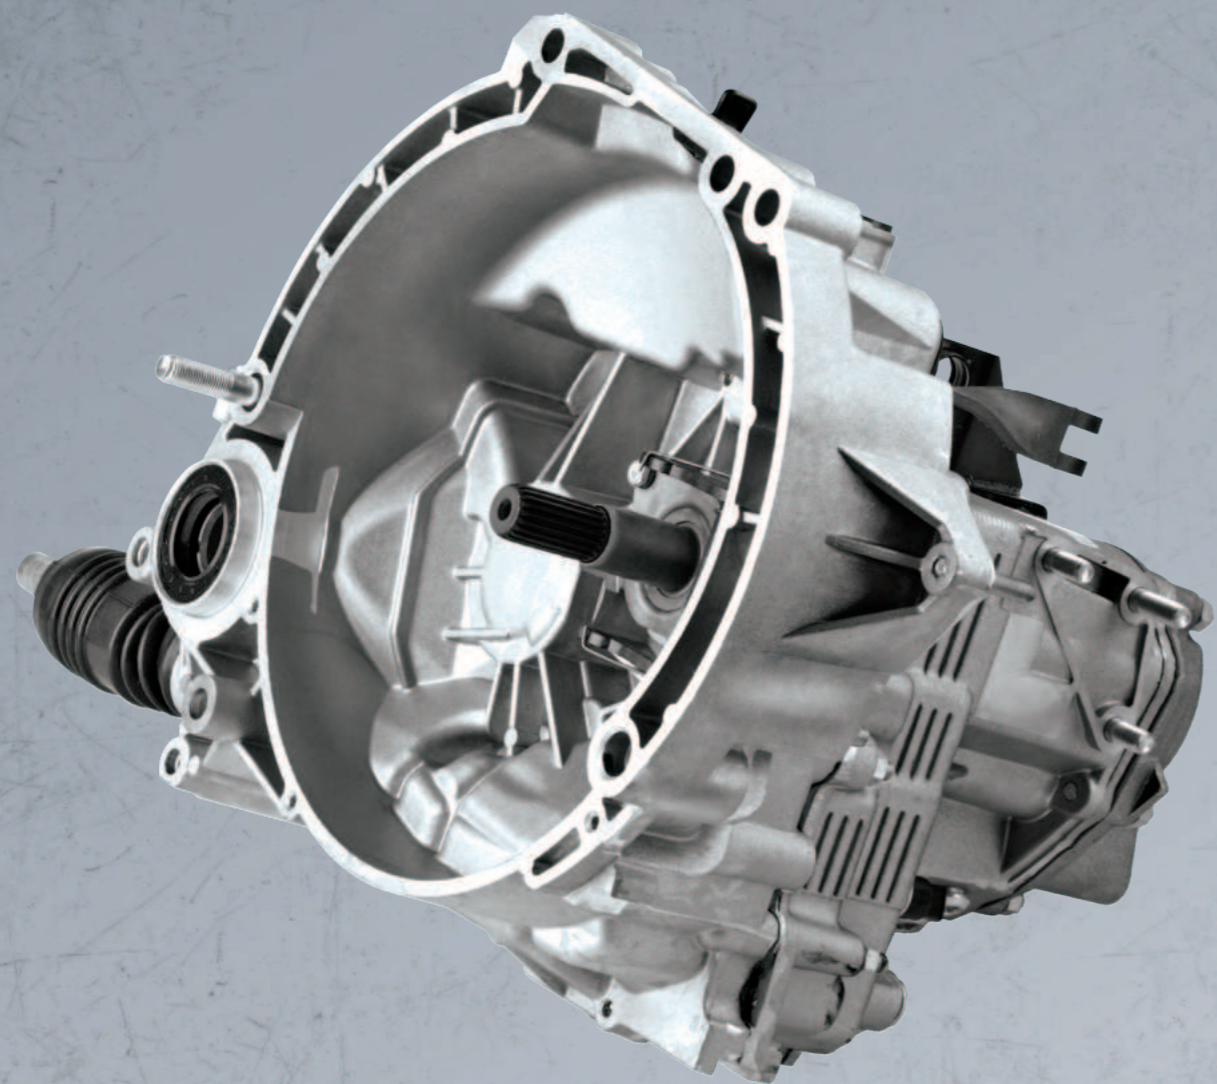

03. ТРАНСМИССИЯ

16	Сцепление	стр. 49
17	Коробка передач	стр. 53
22	Привод ведущих мостов	стр. 62
23–24	Ведущие мосты	стр. 67