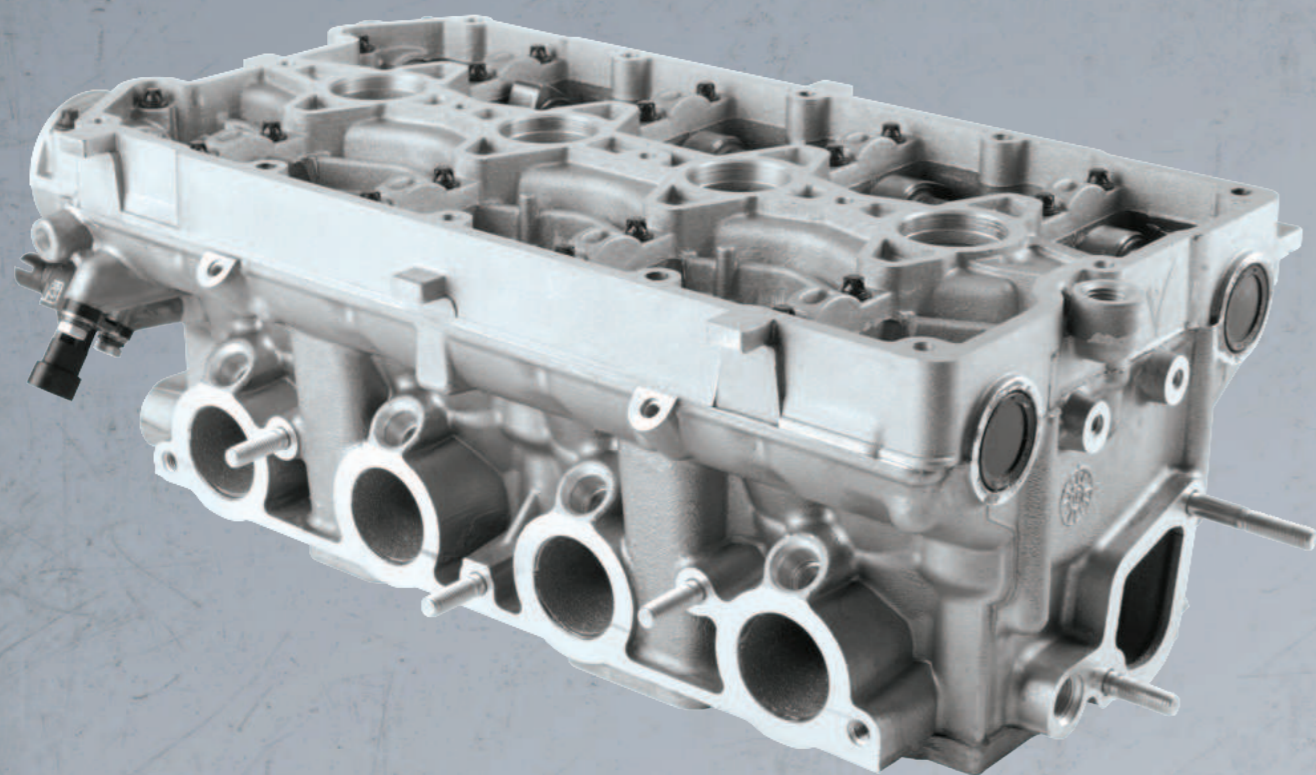

02. ДВИГАТЕЛЬ

- 10 Двигатель
- 11 Система питания
- 12 Система выпуска
- 13 Система охлаждения

- стр. 7
- стр. 34
- стр. 39
- стр. 43